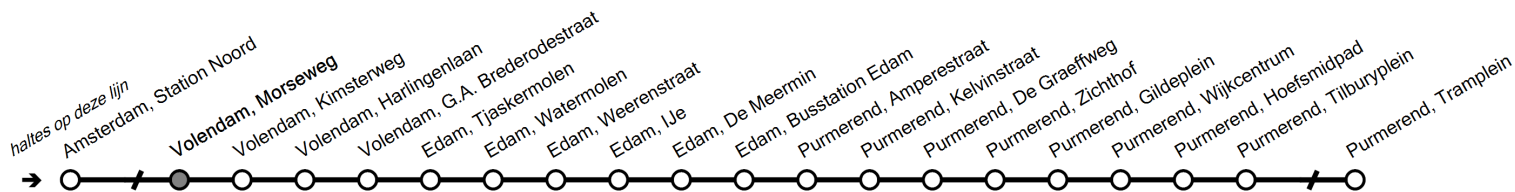

# 110 van Amsterdam, Station Noord naar Purmerend, Tramplein

maandag t/m vrijdag		zaterdag		zon- en feestdagen	
3		3		3	
4		4		4	
5	53	5		5	
6	24 54	6		6	
7	26 56	7	24 54	7	56
8	26 56	8	24 54	8	26 54
9	26 56	9	24 54	9	24 54
10	26 56	10	24 54	10	24 54
11	26 56	11	24 54	11	24 54
12	26 56	12	25 55	12	25 55
13	26 56	13	25 55	13	25 55
14	26 56	14	26 56	14	25 55
15	27 57	15	26 56	15	25 55
16	27 57	16	26 56	16	25 55
17	27 57	17	26 56	17	25 55
18	27 57	18	26 56	18	25 55
19	24 54	19	24 54	19	24 54
20	24 54	20	24 54	20	24 54
21	24 54	21	24 54	21	24 54
22	24 54	22	24 54	22	24 54
23	24 54a	23	24 54a	23	24 54a
0	24a	0	24a	0	24a
1		1		1	
2		2		2	