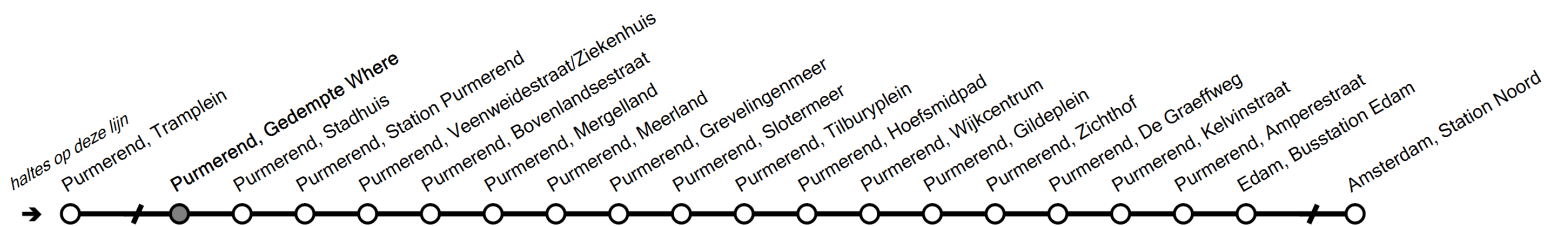

Actuele reisinformatie altijd bij de hand?  
 Scan de QR-code of ga naar [www.ebs-ov.nl](http://www.ebs-ov.nl)

# 110 van Purmerend, Tramplein naar Amsterdam, Station Noord