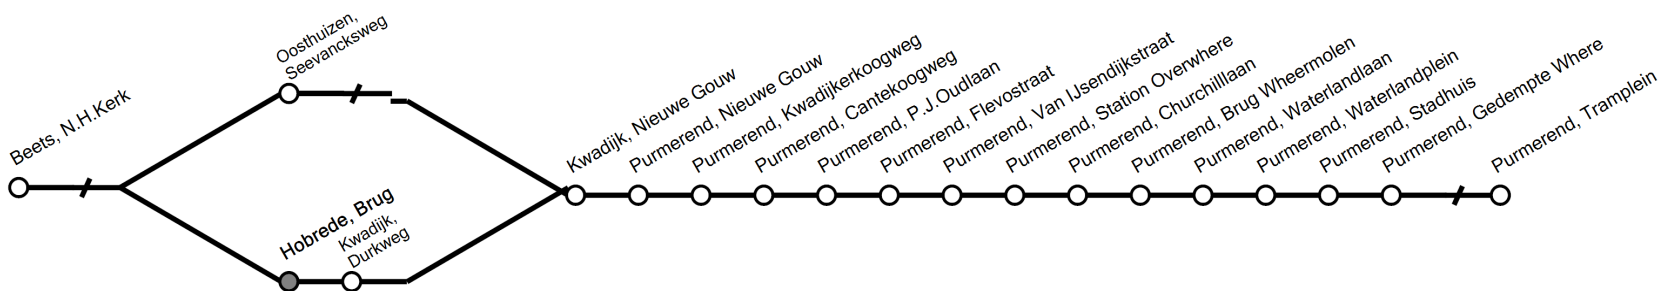

Scan de QR-code of ga naar www.ebs-ov.nl

Geldig vanaf: 10-12-2023

Tijden bij benadering, afwijkingen voorbehouden

413 van Oosthuizen, Oosthuizen naar Purmerend, Nieuwe Gouw

maandag t/m vrijdag

3	
4	
5	
6	
7	38
8	
9	
10	28
11	
12	
13	18
14	
15	38
16	
17	
18	
19	
20	
21	
22	
23	
0	
1	
2	