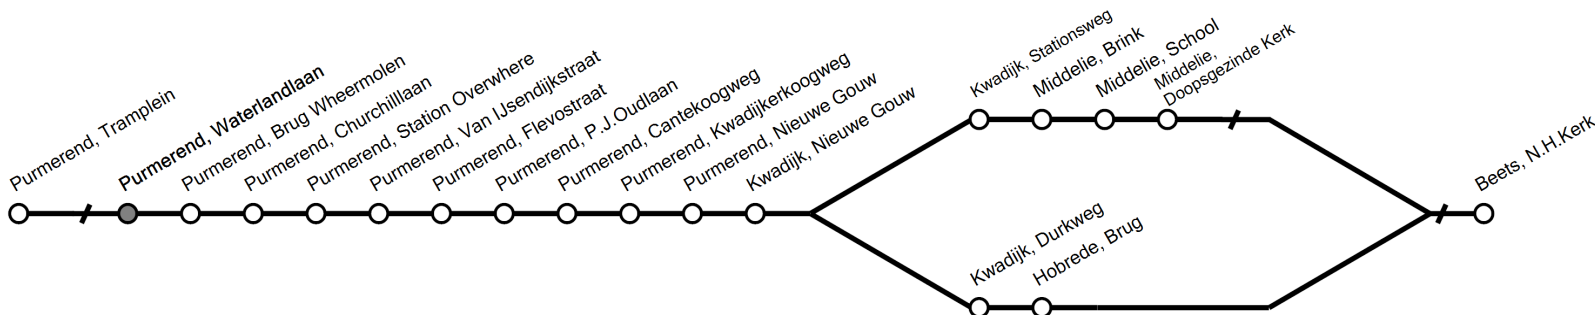

Scan de QR-code of ga naar www.ebs-ov.nl

a: via Hobrede.

Geldig vanaf: 10-12-2023

Tijden bij benadering, afwijkingen voorbehouden

413 van Purmerend, Tramplein naar Beets, N.H.Kerk

maandag t/m vrijdag

3	
4	
5	
6	
7	
8	10
9	20a
10	
11	00
12	10a
13	50
14	
15	00a
16	10
17	25a
18	
19	
20	
21	
22	
23	
0	
1	
2	

Scan de QR-code of ga naar www.ebs-ov.nl

EBS

a: via Hobrede.

Geldig vanaf: 10-12-2023

Tijden bij benadering, afwijkingen voorbehouden

413 van Purmerend, Tramplein naar Beets, N.H.Kerk

maandag t/m vrijdag

3	
4	
5	
6	
7	
8	11
9	21a
10	
11	01
12	11a
13	51
14	
15	01a
16	11
17	26a
18	
19	
20	
21	
22	
23	
0	
1	
2	