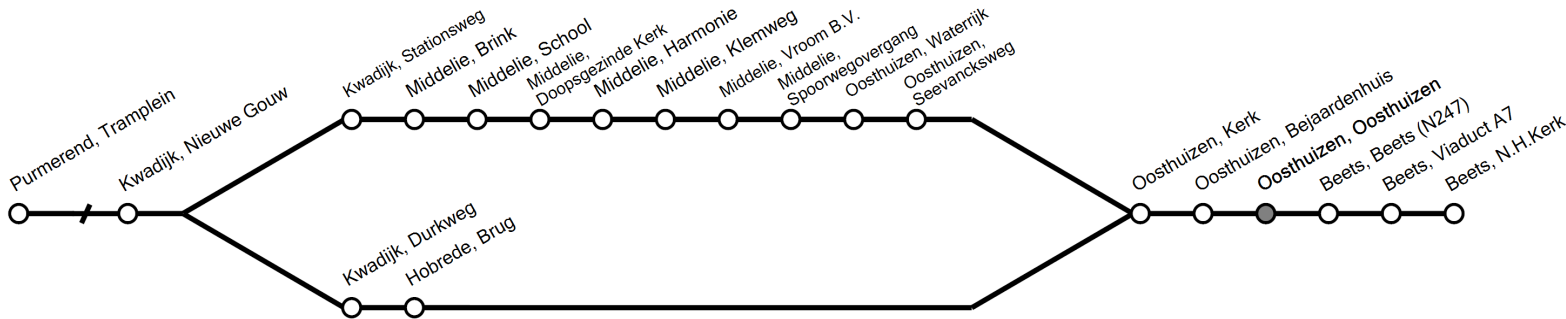

Geldig vanaf: 10-12-2023

Tijden bij benadering, afwijkingen voorbehouden

413 van Purmerend, Tramplein naar Beets, N.H.Kerk

maandag t/m vrijdag

3	
4	
5	
6	
7	
8	
9	46
10	
11	
12	36
13	
14	
15	
16	
17	
18	
19	
20	
21	
22	
23	
0	
1	
2	