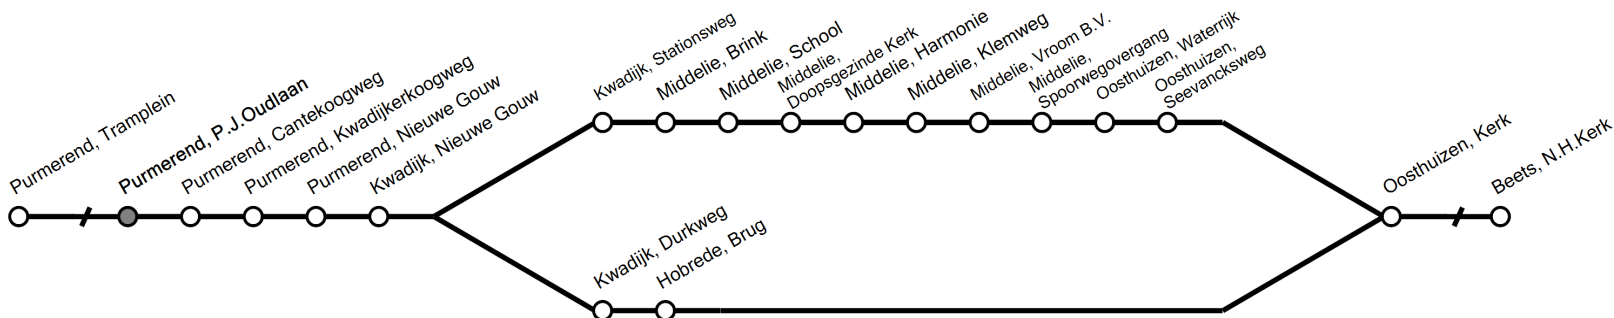

Scan de QR-code of ga naar www.ebs-ov.nl

a: via Hobrede.

Geldig vanaf: 10-12-2023

Tijden bij benadering, afwijkingen voorbehouden

413 van Purmerend, Tramplein naar Beets, N.H.Kerk

maandag t/m vrijdag

3	
4	
5	
6	
7	
8	16
9	26a
10	
11	06
12	16a
13	56
14	
15	06a
16	16
17	31a
18	
19	
20	
21	
22	
23	
0	
1	
2	

Scan de QR-code of ga naar www.ebs-ov.nl

a: via Hobrede.

Geldig vanaf: 10-12-2023

Tijden bij benadering, afwijkingen voorbehouden

413 van Purmerend, Tramplein naar Beets, N.H.Kerk

maandag t/m vrijdag

3	
4	
5	
6	
7	
8	18
9	28a
10	
11	08
12	18a
13	58
14	
15	08a
16	18
17	33a
18	
19	
20	
21	
22	
23	
0	
1	
2	