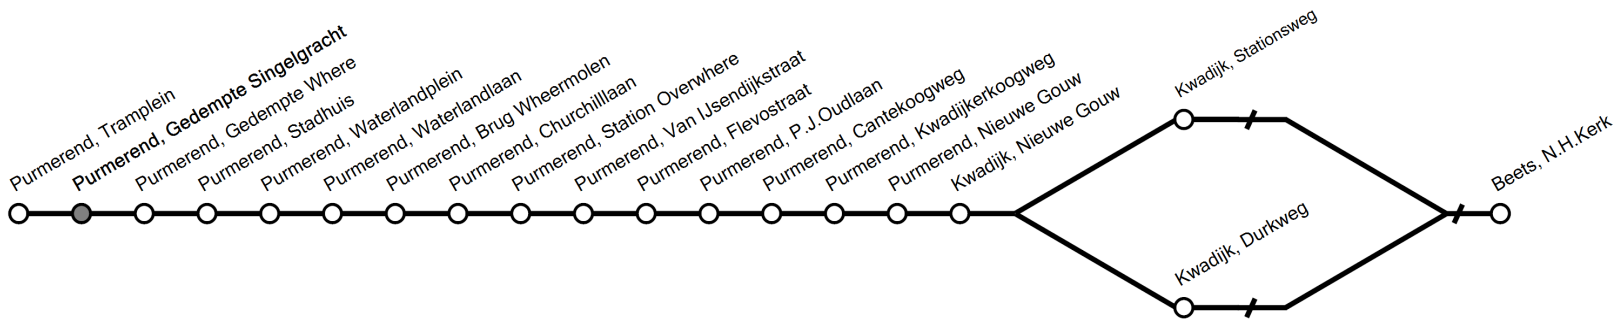

Scan de QR-code of ga naar www.ebs-ov.nl

a: via Hobrede.

Geldig vanaf: 10-12-2023

Tijden bij benadering, afwijkingen voorbehouden

413 van Purmerend, Tramplein naar Beets, N.H.Kerk

maandag t/m vrijdag

3	
4	
5	
6	
7	
8	05
9	15a
10	55
11	
12	05a
13	45
14	55a
15	
16	05
17	20a
18	
19	
20	
21	
22	
23	
0	
1	
2	

zaterdag

3	
4	
5	
6	
7	
8	
9	36a
10	51
11	
12	06a
13	21
14	36a
15	51
16	
17	05a
18	
19	
20	
21	
22	
23	
0	
1	
2	

zon- en feestdagen

Deze lijn rijdt niet op zon- en feestdagen

Reisinformatie

Feestdagen:

- » nieuwjaarsdag: 1 januari
- » pasen: 31 maart en 1 april
- » hemelvaartdag: 9 mei
- » pinksteren: 19 en 20 mei

Scan de QR-code of ga naar www.ebs-ov.nl

a: via Hobrede.

Geldig vanaf: 10-12-2023

Tijden bij benadering, afwijkingen voorbehouden

413 van Purmerend, Tramplein naar Beets, N.H.Kerk

maandag t/m vrijdag

3	
4	
5	
6	
7	
8	07
9	17a
10	57
11	
12	07a
13	47
14	57a
15	
16	07
17	22a
18	
19	
20	
21	
22	
23	
0	
1	
2	