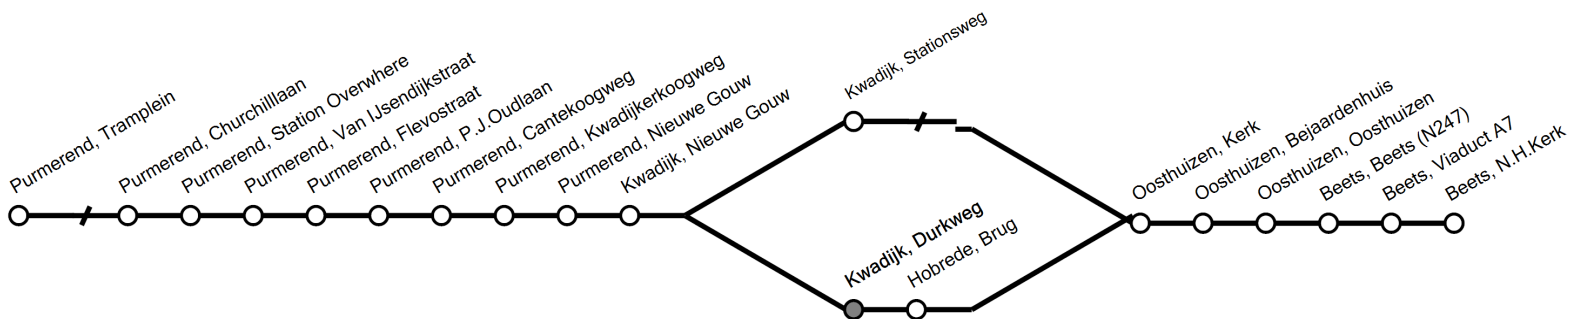

Scan de QR-code of ga naar www.ebs-ov.nl

Geldig vanaf: 10-12-2023

Tijden bij benadering, afwijkingen voorbehouden

413 van Purmerend, Nieuwe Gouw naar Oosthuizen, Oosthuizen

maandag t/m vrijdag

3	
4	
5	
6	
7	
8	
9	32
10	
11	
12	22
13	
14	
15	12
16	
17	37
18	
19	
20	
21	
22	
23	
0	
1	
2	