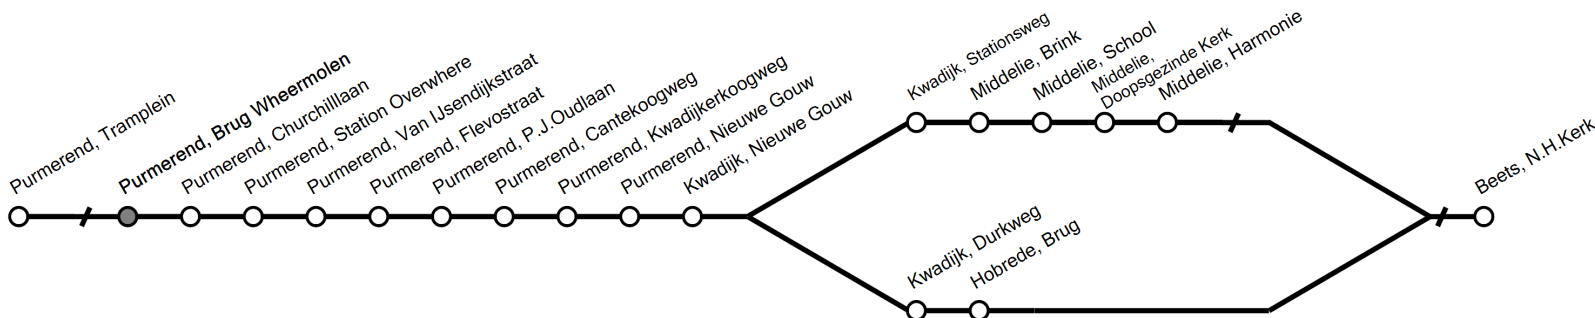

Scan de QR-code of ga naar www.ebs-ov.nl

EBS

a: via Hobrede.

Geldig vanaf: 10-12-2023

Tijden bij benadering, afwijkingen voorbehouden

413 van Purmerend, Tramplein naar Beets, N.H.Kerk

maandag t/m vrijdag

3	
4	
5	
6	
7	
8	11
9	21a
10	
11	01
12	11a
13	51
14	
15	01a
16	11
17	26a
18	
19	
20	
21	
22	
23	
0	
1	
2	

Scan de QR-code of ga naar www.ebs-ov.nl

a: via Hobrede.

Geldig vanaf: 10-12-2023

Tijden bij benadering, afwijkingen voorbehouden

413 van Purmerend, Tramplein naar Beets, N.H.Kerk

maandag t/m vrijdag

3	
4	
5	
6	
7	
8	12
9	22a
10	
11	02
12	12a
13	52
14	
15	02a
16	12
17	27a
18	
19	
20	
21	
22	
23	
0	
1	
2	