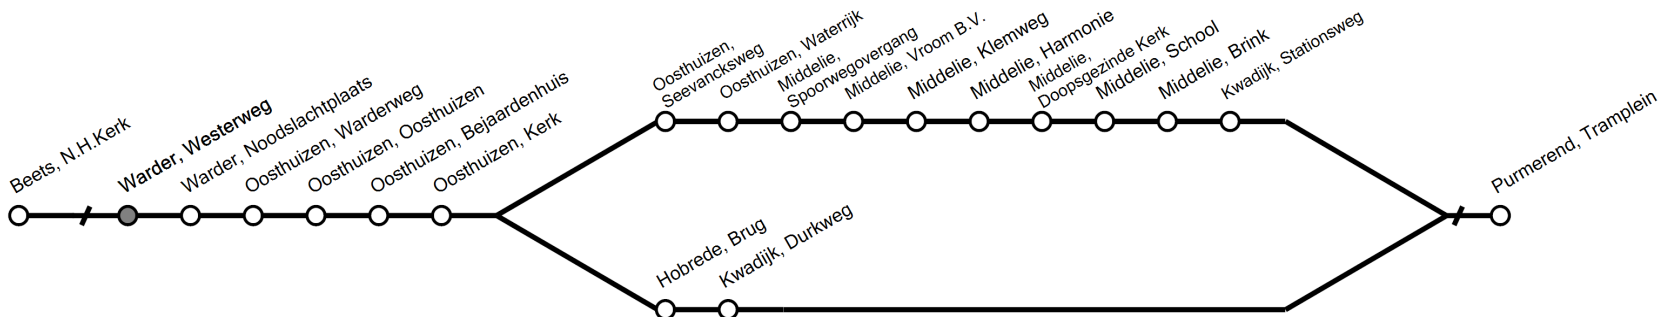

Scan de QR-code of ga naar www.ebs-ov.nl

a: via Hobrede.

Geldig vanaf: 10-12-2023

Tijden bij benadering, afwijkingen voorbehouden

413 van Beets, N.H.Kerk naar Purmerend, Tramplein

maandag t/m vrijdag

3	
4	
5	
6	
7	
8	
9	
10	12a
11	
12	
13	02a
14	
15	
16	
17	
18	
19	
20	
21	
22	
23	
0	
1	
2	