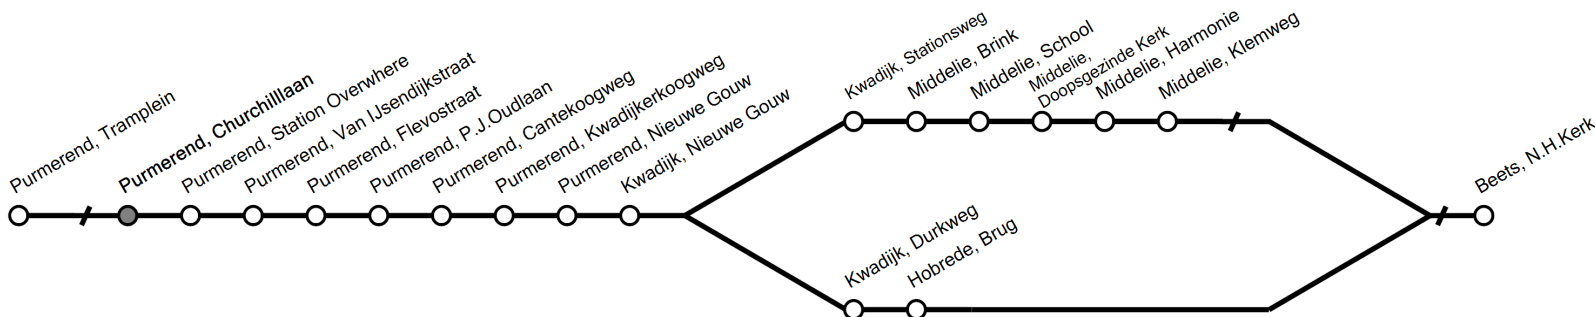

Scan de QR-code of ga naar www.ebs-ov.nl

a: via Hobrede.

Geldig vanaf: 10-12-2023

Tijden bij benadering, afwijkingen voorbehouden

413 van Purmerend, Tramplein naar Beets, N.H.Kerk

maandag t/m vrijdag

3	
4	
5	
6	
7	
8	12
9	22a
10	
11	02
12	12a
13	52
14	
15	02a
16	12
17	27a
18	
19	
20	
21	
22	
23	
0	
1	
2	

Scan de QR-code of ga naar www.ebs-ov.nl

a: via Hobrede.

Geldig vanaf: 10-12-2023

Tijden bij benadering, afwijkingen voorbehouden

413 van Purmerend, Tramplein naar Beets, N.H.Kerk

maandag t/m vrijdag

3	
4	
5	
6	
7	
8	13
9	23a
10	
11	03
12	13a
13	53
14	
15	03a
16	13
17	28a
18	
19	
20	
21	
22	
23	
0	
1	
2	