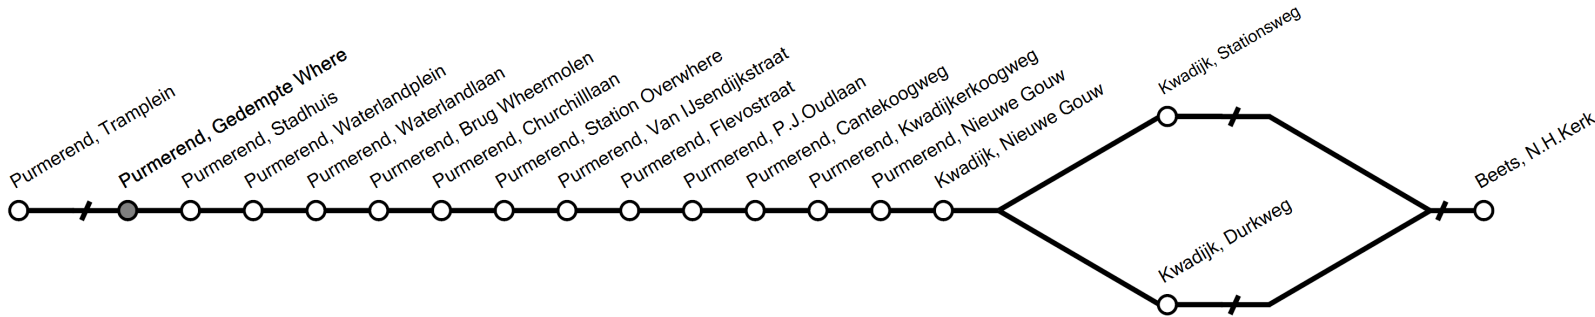

Scan de QR-code of ga naar www.ebs-ov.nl

a: via Hobrede.

Geldig vanaf: 10-12-2023

Tijden bij benadering, afwijkingen voorbehouden

413 van Purmerend, Tramplein naar Beets, N.H.Kerk

maandag t/m vrijdag

3	
4	
5	
6	
7	
8	07
9	17a
10	57
11	
12	07a
13	47
14	57a
15	
16	07
17	22a
18	
19	
20	
21	
22	
23	
0	
1	
2	

Scan de QR-code of ga naar www.ebs-ov.nl

a: via Hobrede.

Geldig vanaf: 10-12-2023

Tijden bij benadering, afwijkingen voorbehouden

413 van Purmerend, Tramplein naar Beets, N.H.Kerk

maandag t/m vrijdag

3	
4	
5	
6	
7	
8	08
9	18a
10	58
11	
12	08a
13	48
14	58a
15	
16	08
17	23a
18	
19	
20	
21	
22	
23	
0	
1	
2	