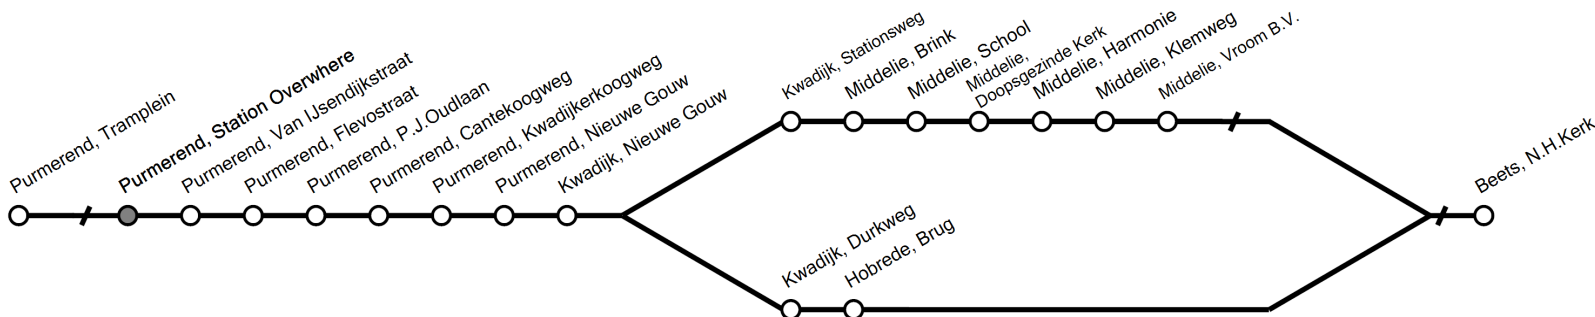

Scan de QR-code of ga naar www.ebs-ov.nl

a: via Hobrede.

Geldig vanaf: 10-12-2023

Tijden bij benadering, afwijkingen voorbehouden

413 van Purmerend, Tramplein naar Beets, N.H.Kerk

maandag t/m vrijdag

3	
4	
5	
6	
7	
8	13
9	23a
10	
11	03
12	13a
13	53
14	
15	03a
16	13
17	28a
18	
19	
20	
21	
22	
23	
0	
1	
2	

Scan de QR-code of ga naar www.ebs-ov.nl

a: via Hobrede.

Geldig vanaf: 10-12-2023

Tijden bij benadering, afwijkingen voorbehouden

413 van Purmerend, Tramplein naar Beets, N.H.Kerk

maandag t/m vrijdag

3	
4	
5	
6	
7	
8	14
9	24a
10	
11	04
12	14a
13	54
14	
15	04a
16	14
17	29a
18	
19	
20	
21	
22	
23	
0	
1	
2	