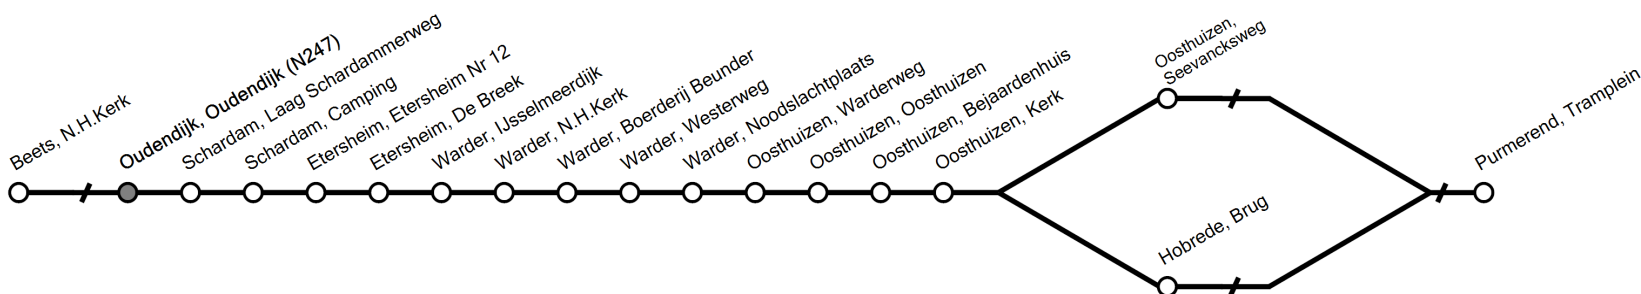

Scan de QR-code of ga naar www.ebs-ov.nl

a: via Hobrede.

Geldig vanaf: 10-12-2023

Tijden bij benadering, afwijkingen voorbehouden

413 van Beets, N.H.Kerk naar Purmerend, Tramplein

maandag t/m vrijdag

3	
4	
5	
6	
7	
8	
9	
10	00a
11	
12	50a
13	
14	
15	
16	
17	
18	
19	
20	
21	
22	
23	
0	
1	
2	