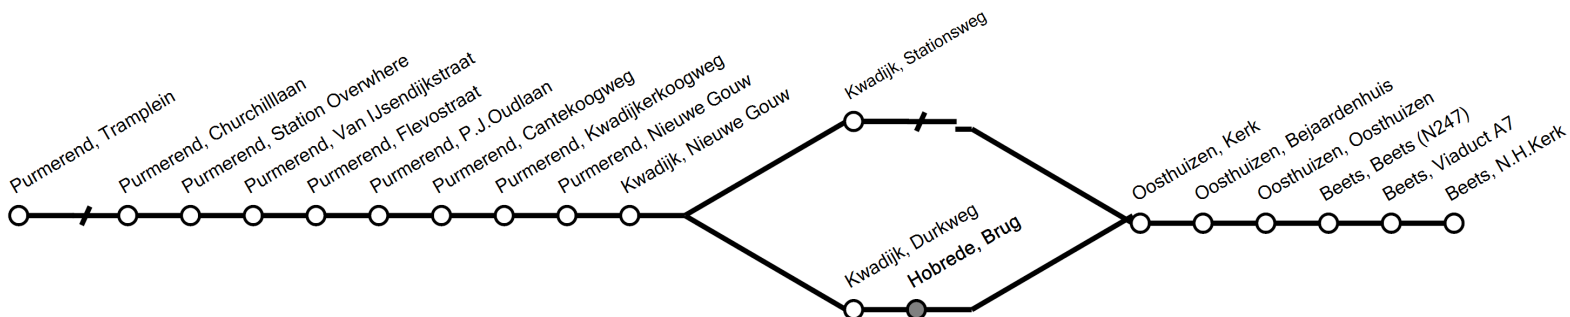

Scan de QR-code of ga naar www.ebs-ov.nl

Geldig vanaf: 10-12-2023

Tijden bij benadering, afwijkingen voorbehouden

413 van Purmerend, Nieuwe Gouw naar Oosthuizen, Oosthuizen

maandag t/m vrijdag

3	
4	
5	
6	
7	
8	
9	38
10	
11	
12	28
13	
14	
15	18
16	
17	43
18	
19	
20	
21	
22	
23	
0	
1	
2	