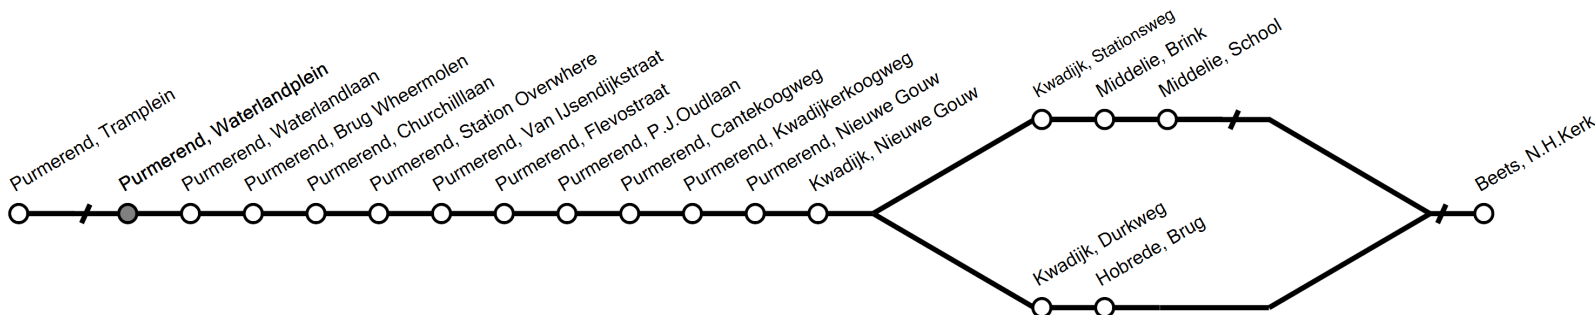

Scan de QR-code of ga naar www.ebs-ov.nl

a: via Hobrede.

Geldig vanaf: 10-12-2023

Tijden bij benadering, afwijkingen voorbehouden

413 van Purmerend, Tramplein naar Beets, N.H.Kerk

maandag t/m vrijdag

3	
4	
5	
6	
7	
8	09
9	19a
10	59
11	
12	09a
13	49
14	59a
15	
16	09
17	24a
18	
19	
20	
21	
22	
23	
0	
1	
2	

Scan de QR-code of ga naar www.ebs-ov.nl

a: via Hobrede.

Geldig vanaf: 10-12-2023

Tijden bij benadering, afwijkingen voorbehouden

413 van Purmerend, Tramplein naar Beets, N.H.Kerk

maandag t/m vrijdag

3	
4	
5	
6	
7	
8	10
9	20a
10	
11	00
12	10a
13	50
14	
15	00a
16	10
17	25a
18	
19	
20	
21	
22	
23	
0	
1	
2	