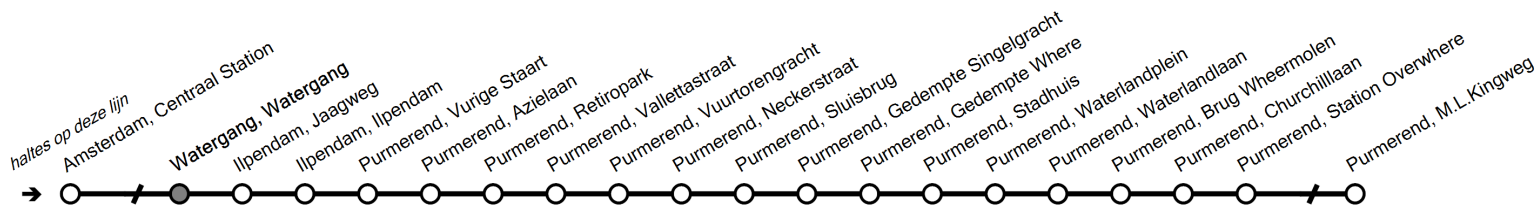

N06 van Amsterdam, Centraal Station naar Purmerend, M.L.Kingweg

Nachtlijn

maandag t/m vrijdag

23	
0	
1	42
2	12a 42
3	12a 42
4	12a 42
5	12a 42
6	12b
7	

zaterdag

23	
0	
1	42
2	12 42
3	12 42
4	12 42
5	12 42
6	12 42
7	12

zon- en feestdagen

23	
0	
1	42
2	42
3	42
4	42
5	42
6	
7	

Reisinformatie

Feestdagen:

- » kerst: 25 en 26 december
- » nieuwjaarsdag: 1 januari
- » pasen: 31 maart en 1 april
- » hemelvaartdag: 9 mei
- » pinksteren: 19 en 20 mei

Klantenservice:

Heb je een vraag, klacht of idee over onze service? Neem contact met ons op via:

- » www.ebs-ov.nl
- » 0800-0-327 (0800-0-EBS)
- » EBS Klantenservice
  Nieuwe Gouw 8
  1442LE Purmerend

a: Alleen op donderdag en vrijdag.
b: Alleen op vrijdag.

Geldig vanaf: 10-12-2023

Tijden bij benadering, afwijkingen voorbehouden

Actuele reisinformatie altijd bij de hand?
Scan de QR-code of ga naar www.ebs-ov.nl