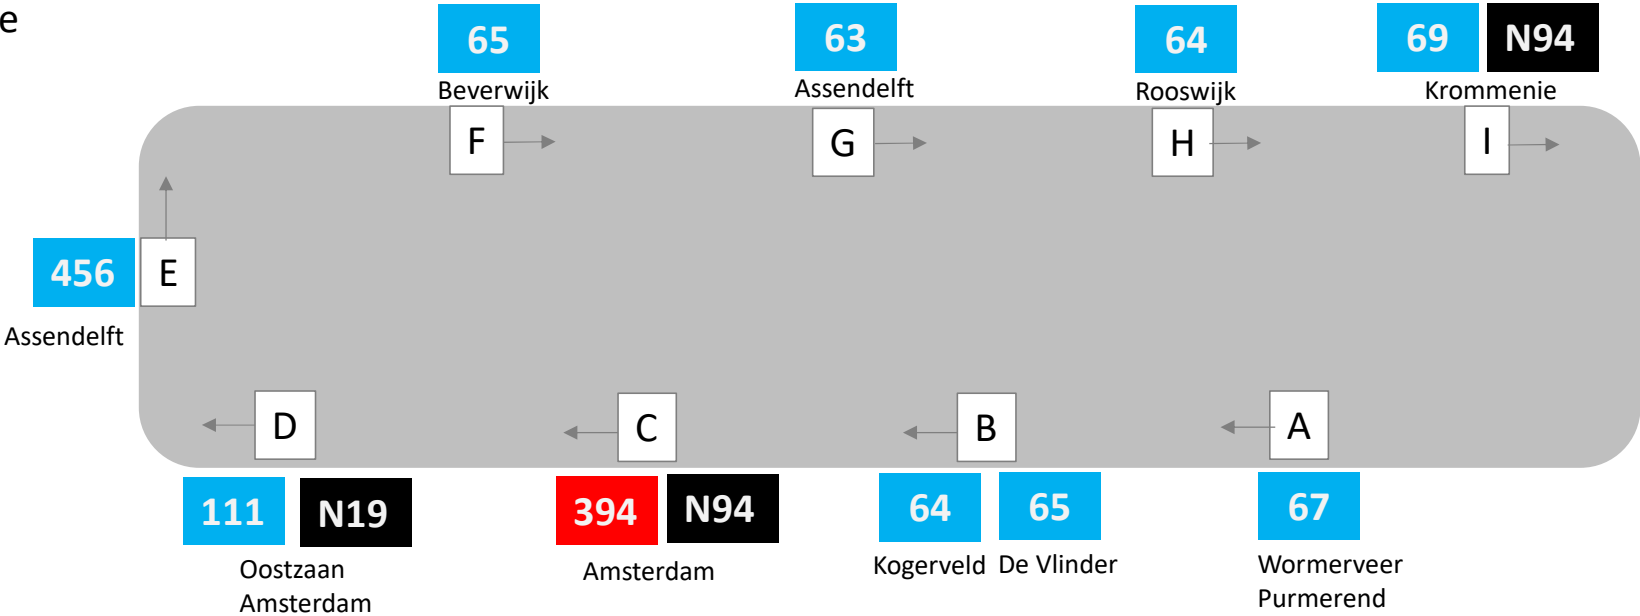

Zaandam Station per 10 dec 2023

Zaandam
Centrum

Krommenie

Hembrugterrein
Beverwijk

Zaandam De Vlinder per 10 dec 2023

Amsterdam Noord per 10 dec 2023

Edam Busstation per 10 dec 2023

← Purmerend/Amsterdam

Hoorn →

Volendam
↓

- F
- 110 Purmerend
- 112-614 Hoorn
- 278 Asd Zuidoost
- 801 Zaanse Schans

Purmerend Tramplein per 10 dec 2023

Amsterdam Centraal per 10 dec 2023

Amsterdam Sloterdijk per 10 dec 2023