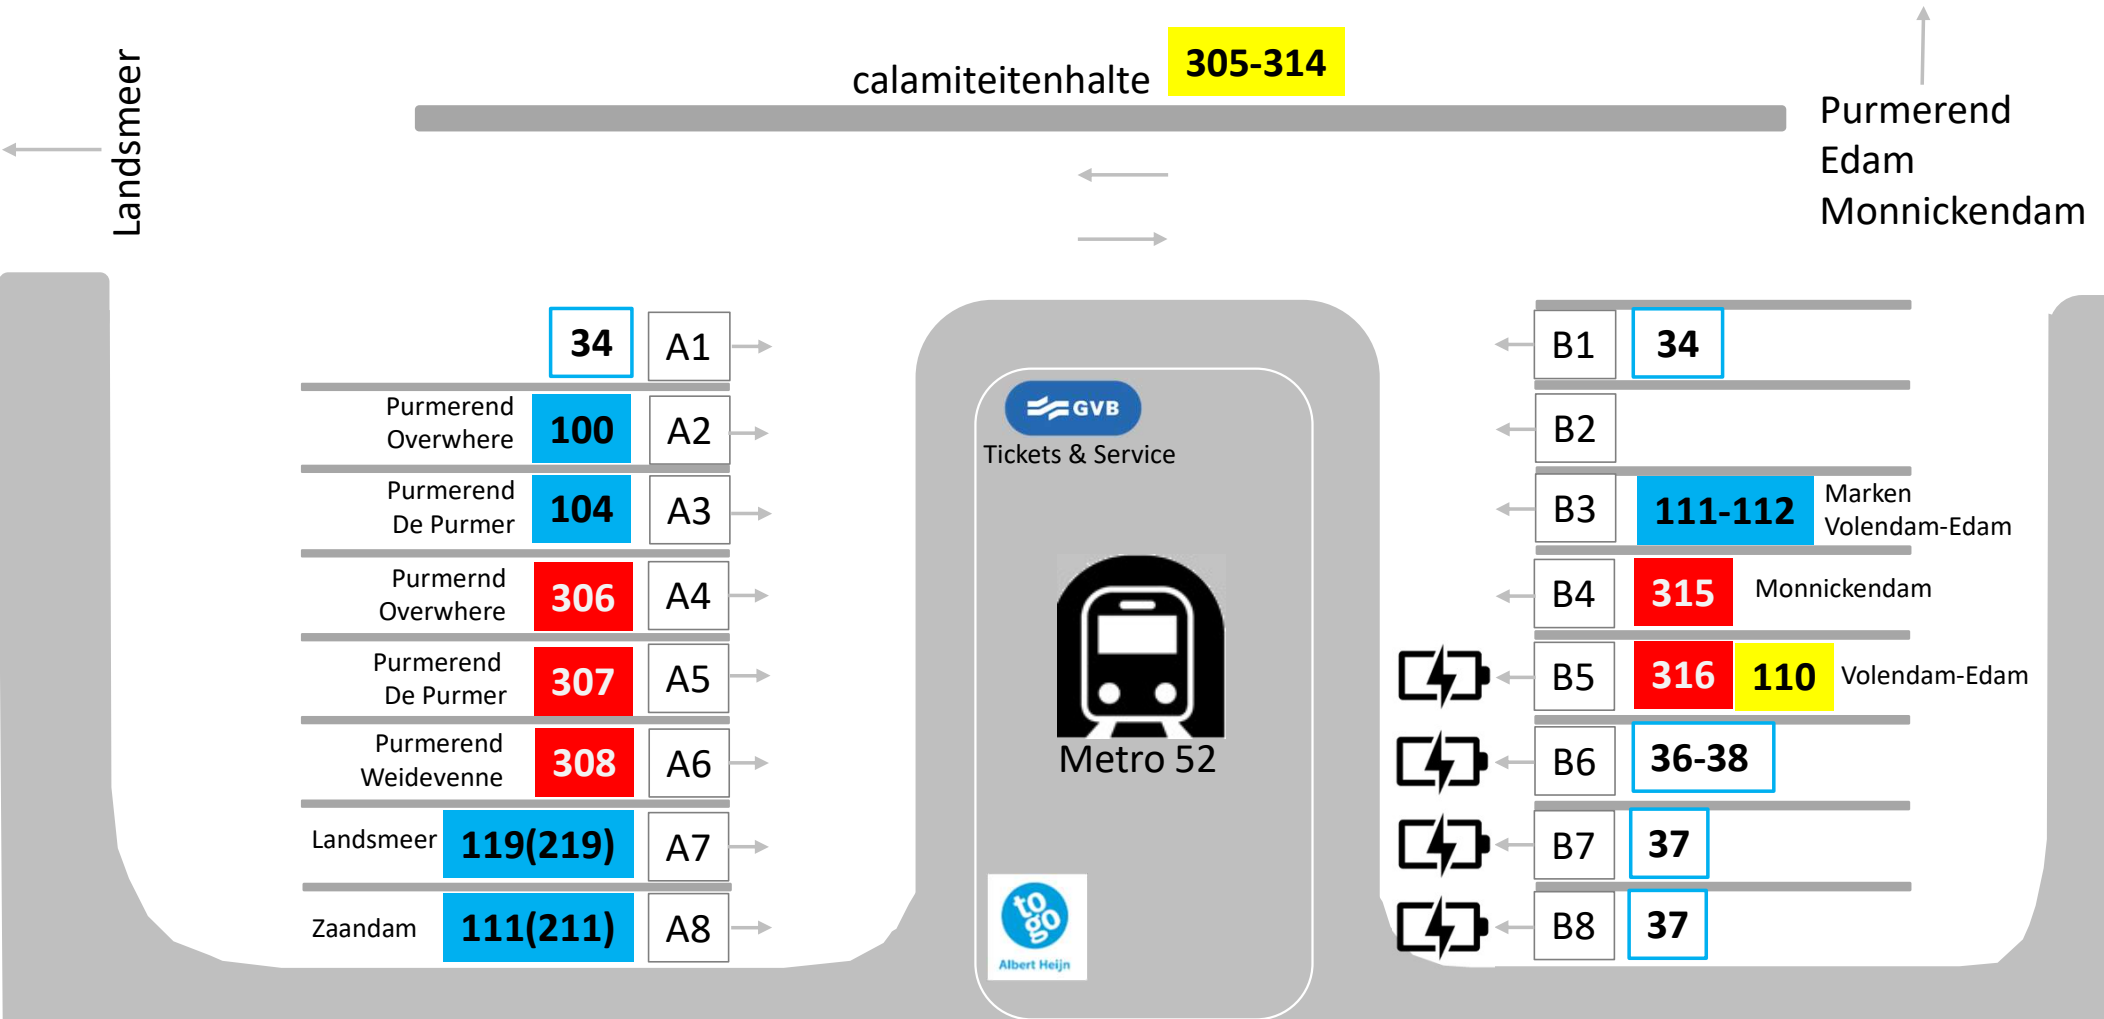

Zaandam Station per 10 dec 2023

Zaandam
Centrum

Krommenie

Hembrugterrein
Beverwijk

Zaandam De Vlinder per 10 dec 2023

Amsterdam Noord per 10 dec 2023

Edam Busstation per 10 dec 2023

← Purmerend/Amsterdam

Hoorn →

Volendam
↓

- F
- 110 Purmerend
- 112-614 Hoorn
- 278 Asd Zuidoost
- 801 Zaanse Schans

Purmerend Tramplein per 10 dec 2023

Amsterdam Centraal per 10 dec 2023

Amsterdam Sloterdijk per 10 dec 2023