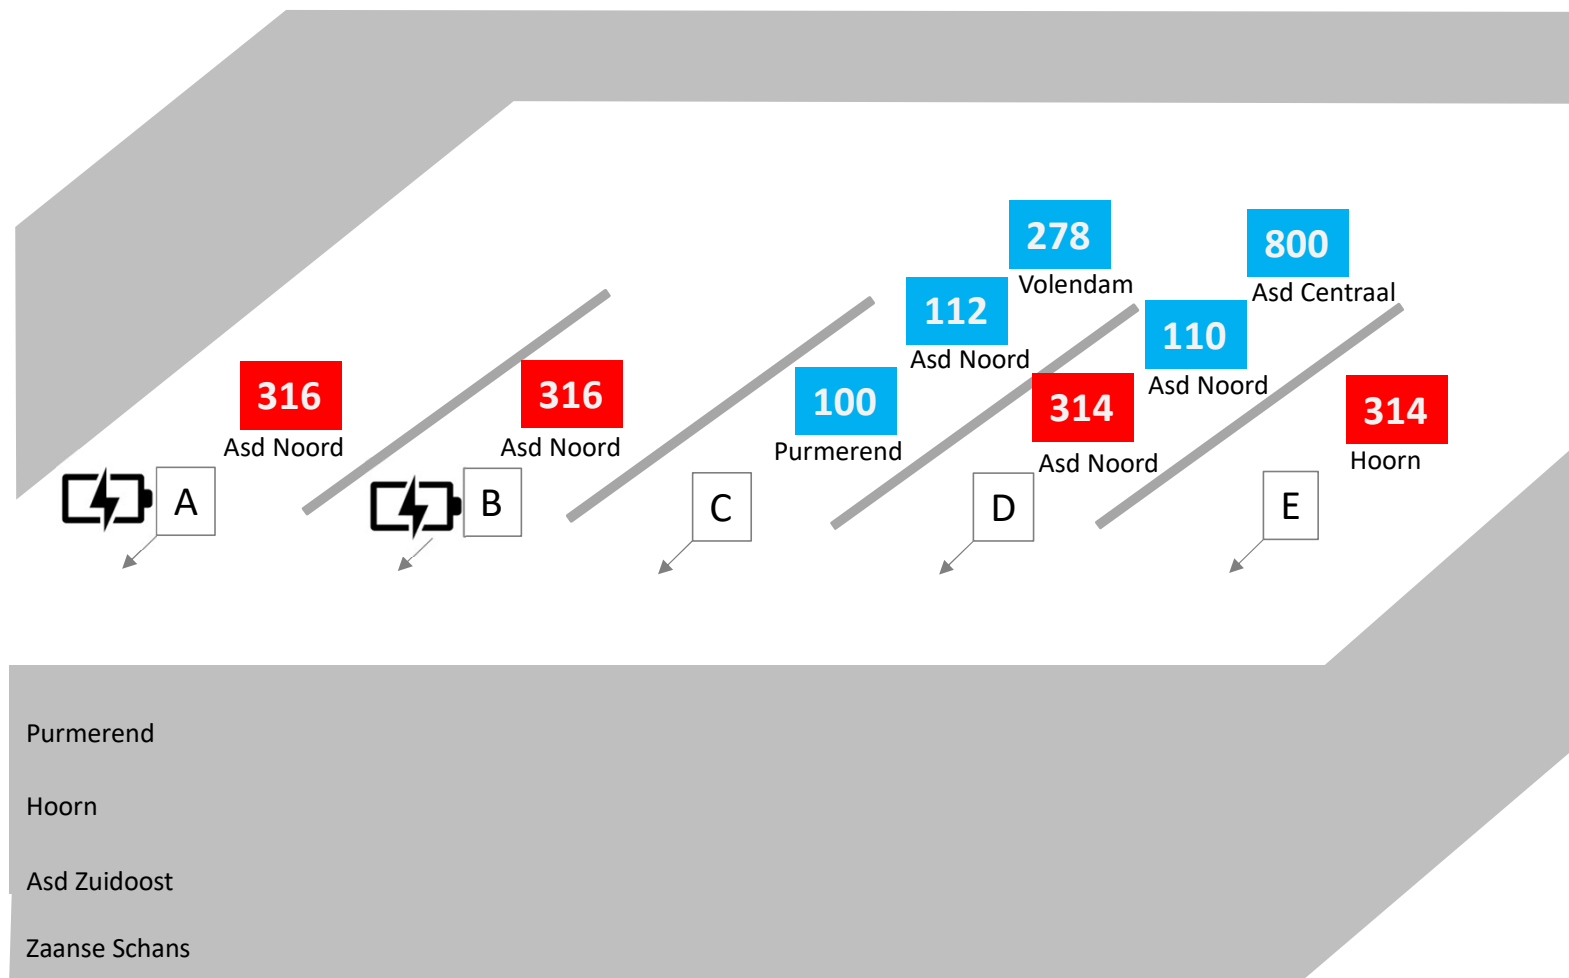

Zaandam Station per 10 dec 2023

Zaandam
Centrum

Krommenie

Hembrugterrein
Beverwijk

Zaandam De Vlinder per 10 dec 2023

Amsterdam Noord per 10 dec 2023

Edam Busstation per 10 dec 2023

← Purmerend/Amsterdam

Hoorn →

Volendam
↓

- F
- 110 Purmerend
- 112-614 Hoorn
- 278 Asd Zuidoost
- 801 Zaanse Schans

Purmerend Tramplein per 10 dec 2023

Amsterdam Centraal per 10 dec 2023

Amsterdam Sloterdijk per 10 dec 2023