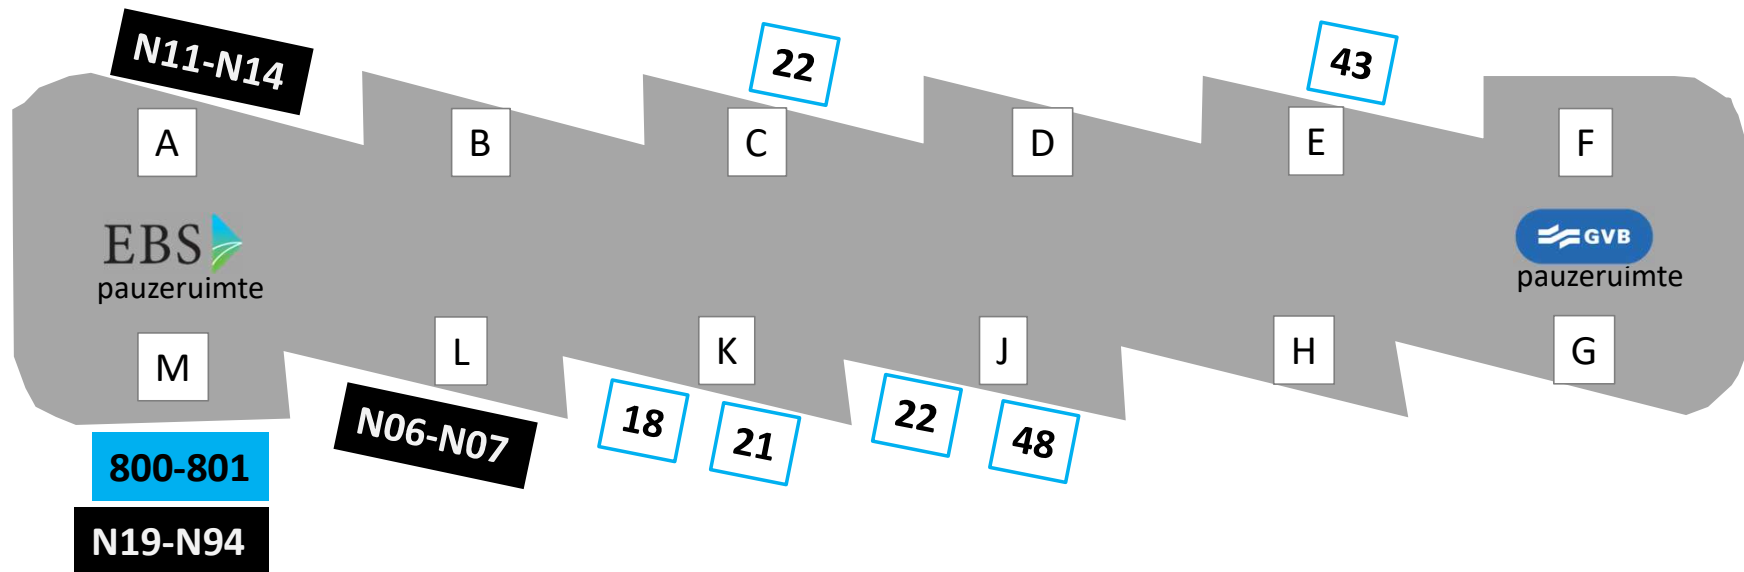

Hoorn →

Volendam
↓

- F
- 110 Purmerend
- 112-614 Hoorn
- 278 Asd Zuidoost
- 801 Zaanse Schans

Purmerend Tramplein per 10 dec 2023

Amsterdam Centraal per 10 dec 2023

Amsterdam Sloterdijk per 10 dec 2023