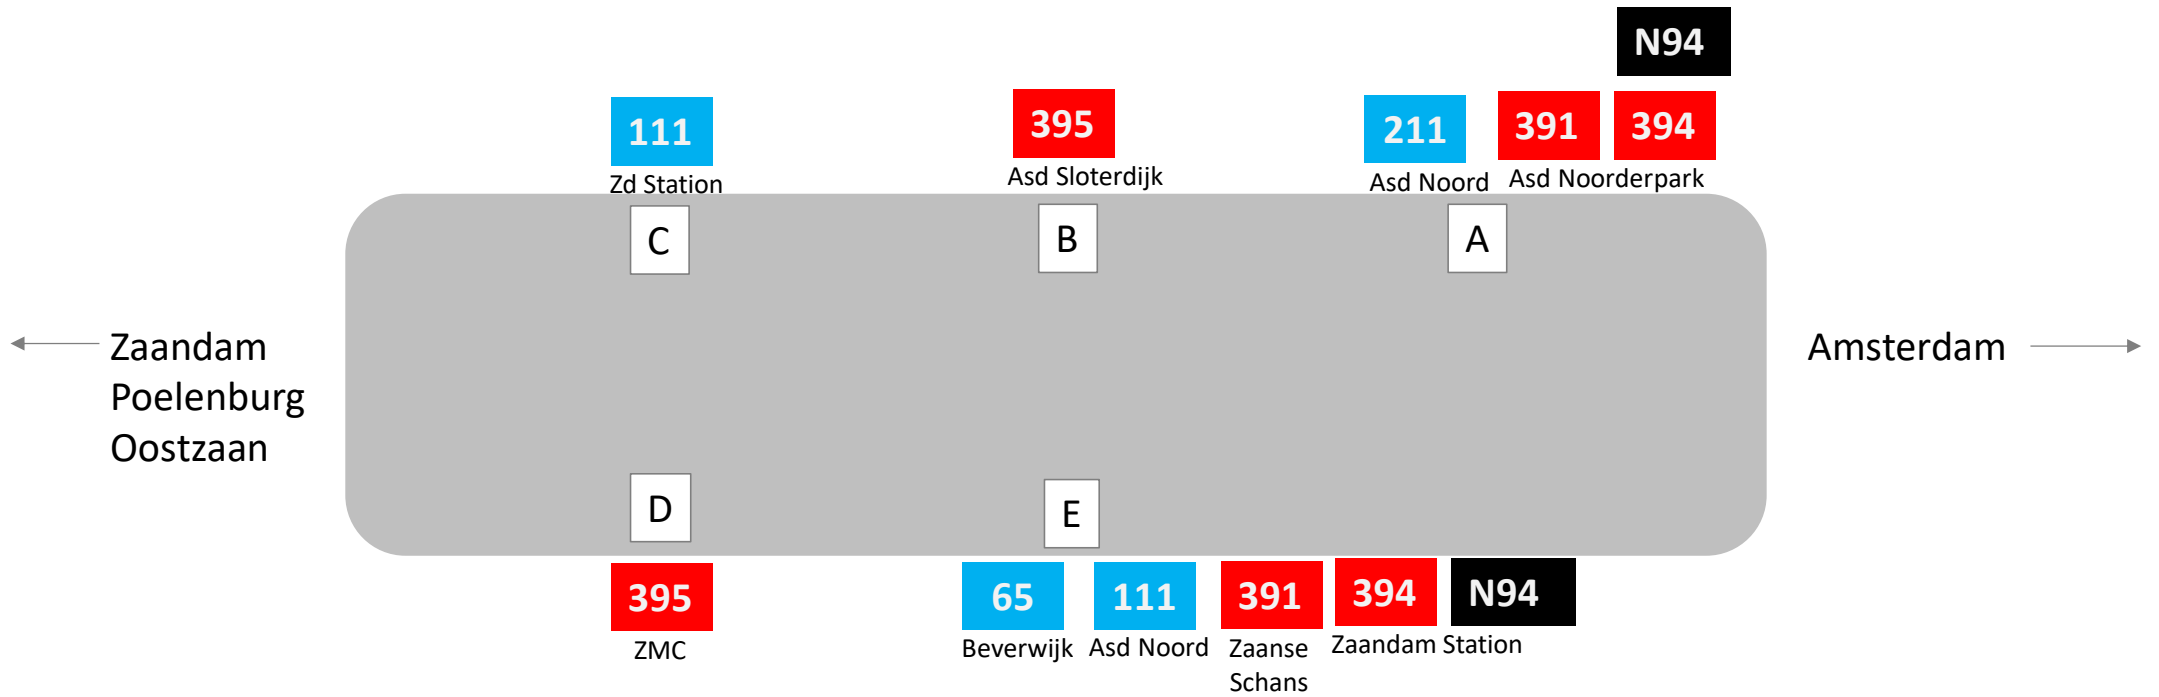

Zaandam Station per 10 dec 2023

Zaandam
Centrum

Krommenie

Hembrugterrein
Beverwijk

Zaandam De Vlinder per 10 dec 2023

Amsterdam Noord per 10 dec 2023

Edam Busstation per 10 dec 2023

← Purmerend/Amsterdam

Hoorn →

Volendam
↓

- F
- 110 Purmerend
- 112-614 Hoorn
- 278 Asd Zuidoost
- 801 Zaanse Schans

Purmerend Tramplein per 10 dec 2023

Amsterdam Centraal per 10 dec 2023

Amsterdam Sloterdijk per 10 dec 2023