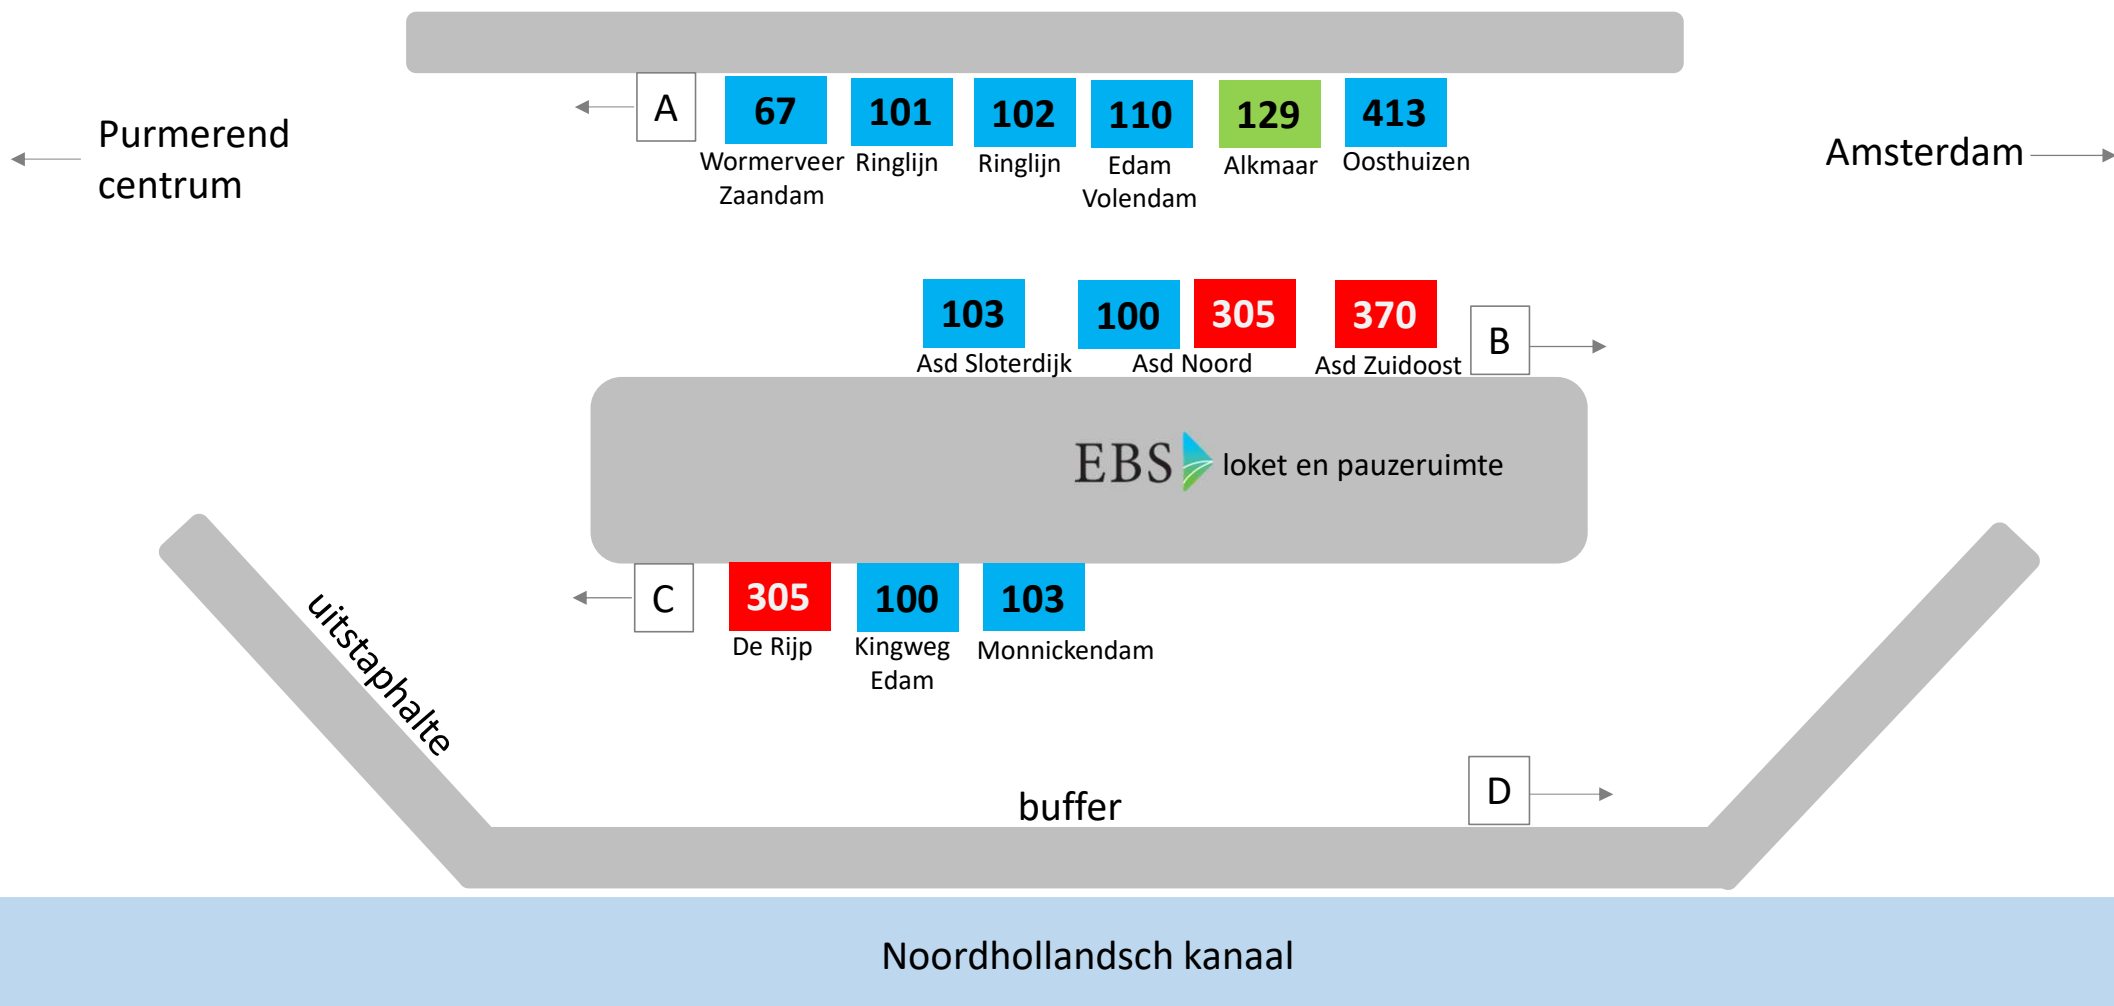

Zaandam Station per 10 dec 2023

Zaandam
Centrum

Krommenie

Hembrugterrein
Beverwijk

Zaandam De Vlinder per 10 dec 2023

Amsterdam Noord per 10 dec 2023

Edam Busstation per 10 dec 2023

← Purmerend/Amsterdam

Hoorn →

Volendam
↓

- F
- 110 Purmerend
- 112-614 Hoorn
- 278 Asd Zuidoost
- 801 Zaanse Schans

Purmerend Tramplein per 10 dec 2023

Amsterdam Centraal per 10 dec 2023

Amsterdam Sloterdijk per 10 dec 2023