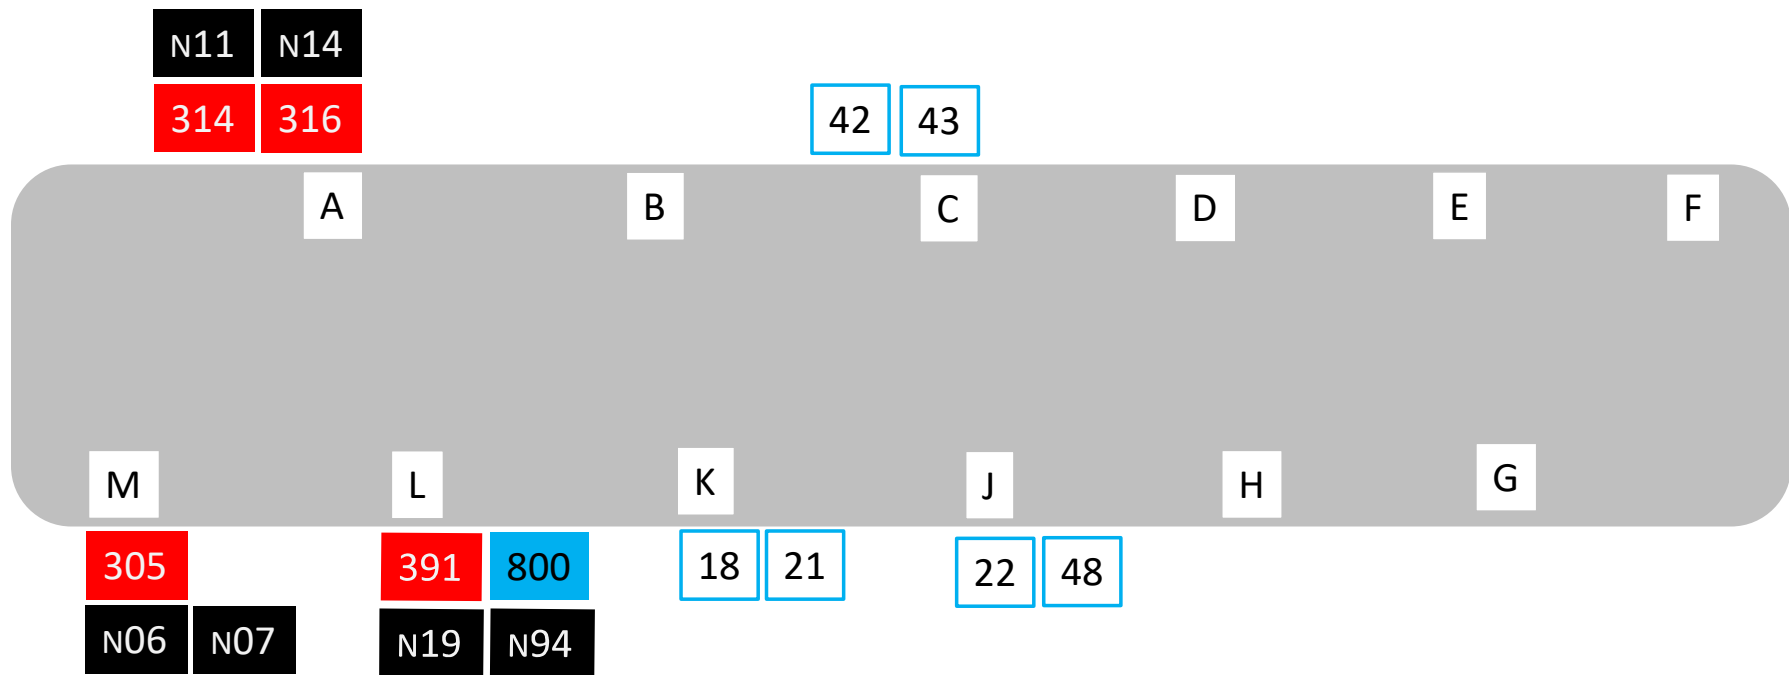

Amsterdam Centraal

geldig vanaf 29-3-26

Amsterdam Noord

geldig vanaf 14-12-25

314 316 C

Landsmeer
Zaandam

Purmerend
Volendam

Marken

111	39	A1
110	112	A2
	315	A3
305	100	A4
	104	A5
	306	A6
	307	A7
	308	A8

Tickets & Service

Metro 52

B1	39	
B2		
B3	119	N19
B4	111	Zaandam
B5	34	
B6	34	
B7	37	
B8	37	

Edam Busstation

geldig vanaf 14-12-25

Purmerend
Amsterdam ←

→ Hoorn

Volendam
↓

Purmerend Tramplein

geldig vanaf 14-12-25

Zaandam De Vlinder

vanaf 15-3-26

Zaandam Station

geldig vanaf 15-3-26