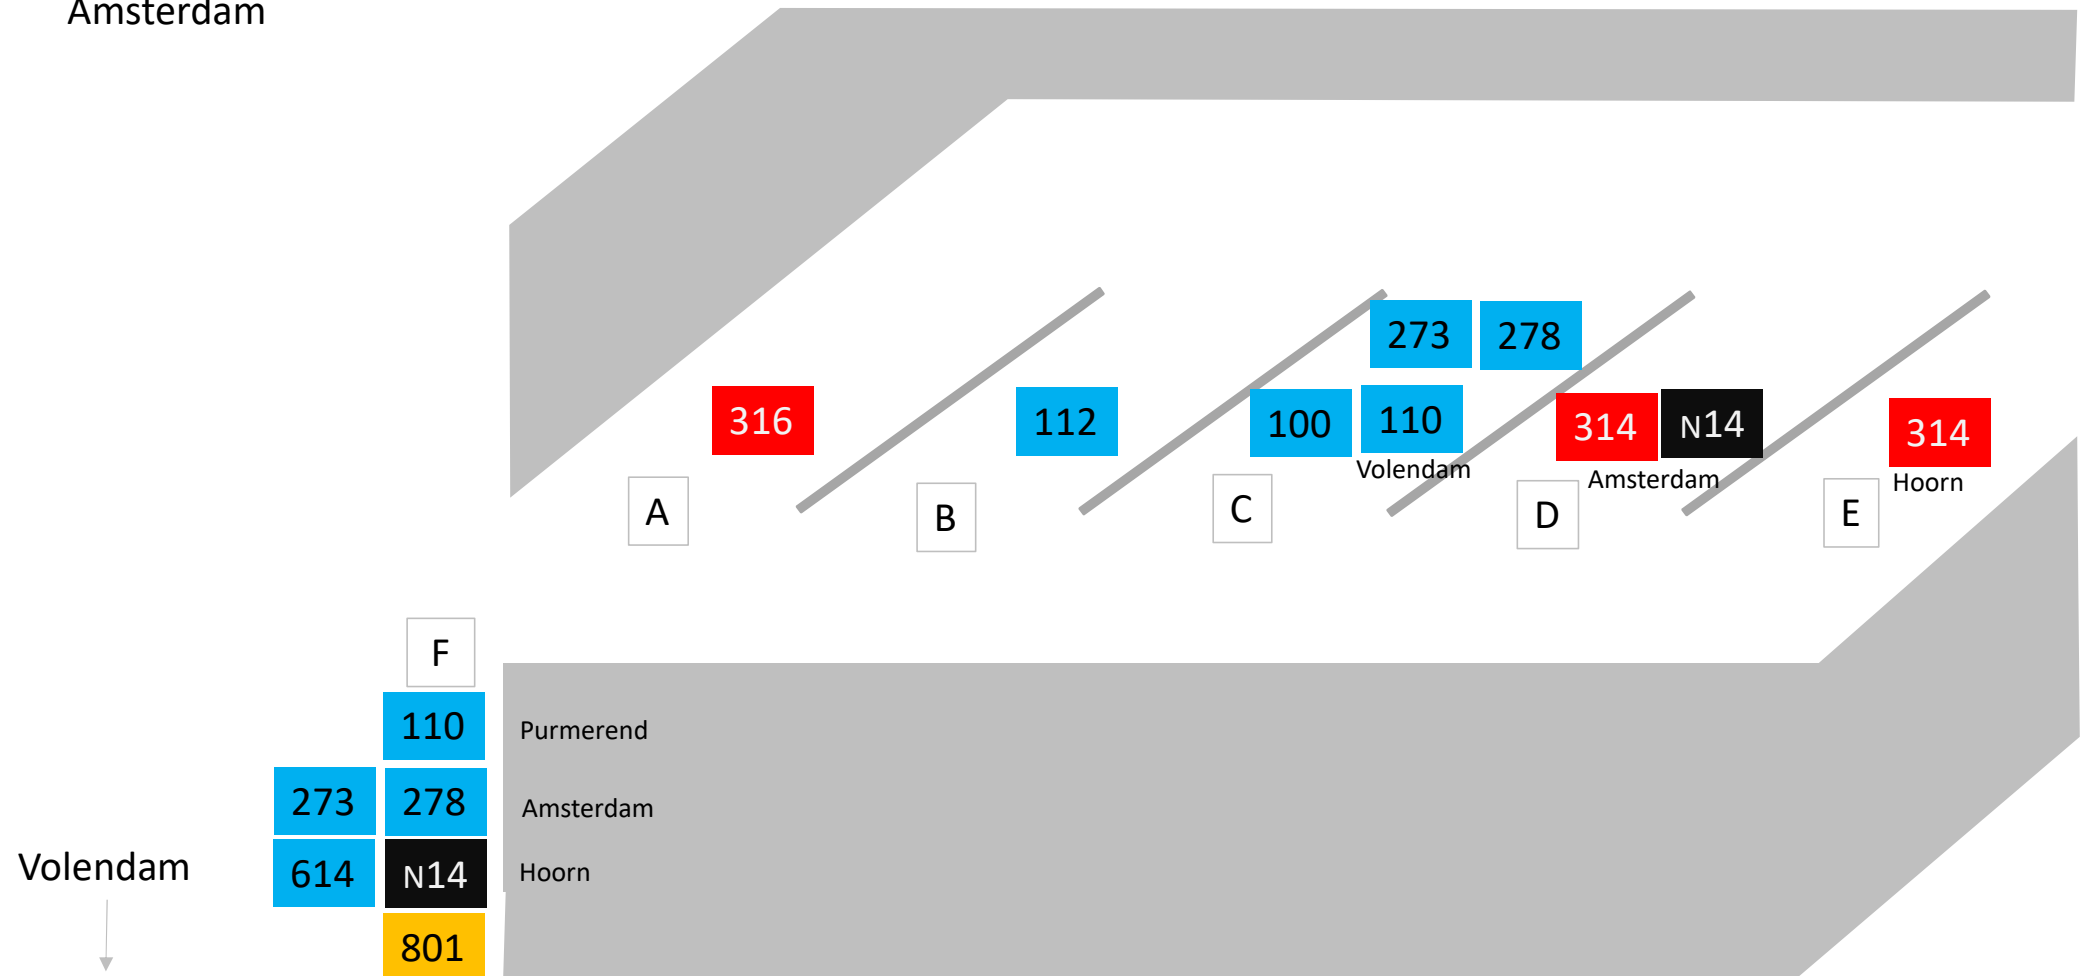

Amsterdam Centraal

geldig vanaf 29-3-26

Amsterdam Noord

geldig vanaf 14-12-25

314 316 C

Landsmeer
Zaandam

Purmerend
Volendam

Marken

111	39	A1
110	112	A2
	315	A3
305	100	A4
	104	A5
	306	A6
	307	A7
	308	A8

Tickets & Service

Metro 52

B1	39	
B2		
B3	119	N19
B4	111	Zaandam
B5	34	
B6	34	
B7	37	
B8	37	

Edam Busstation

geldig vanaf 14-12-25

Purmerend
Amsterdam ←

→ Hoorn

Volendam
↓

Purmerend Tramplein

geldig vanaf 14-12-25

Zaandam De Vlinder

vanaf 15-3-26

Zaandam Station

geldig vanaf 15-3-26

↑
Zaandam
Centrum

←
Krommenie

→
Hembrugterrein
Beverwijk