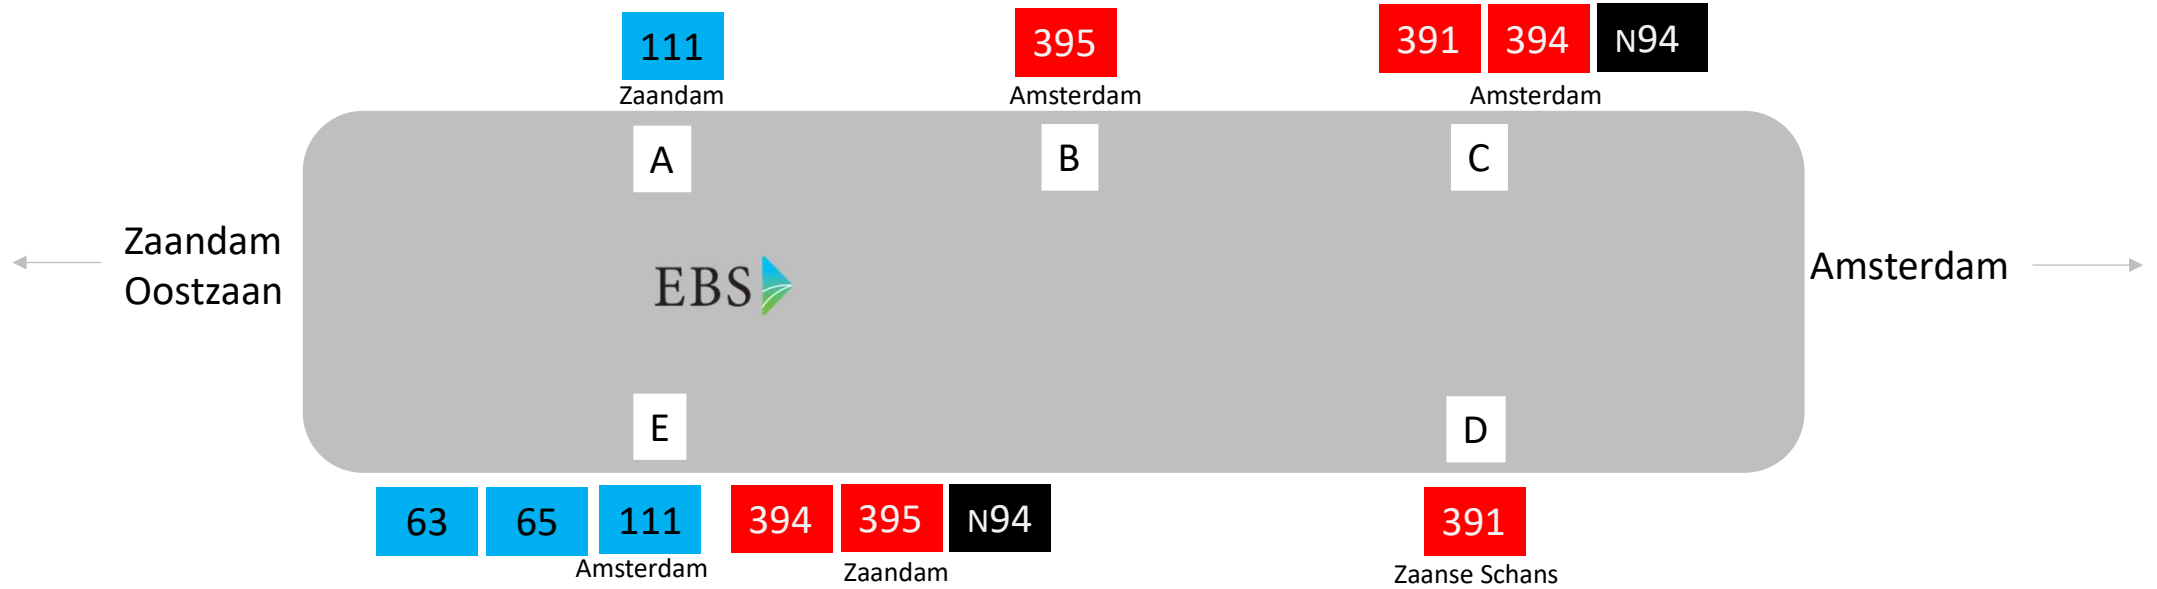

→ Hoorn

Volendam
↓

Purmerend Tramplein

geldig vanaf 14-12-25

Zaandam De Vlinder

vanaf 15-3-26

Zaandam Station

geldig vanaf 15-3-26

↑
Zaandam
Centrum

←
Krommenie

→
Hembrugterrein
Beverwijk