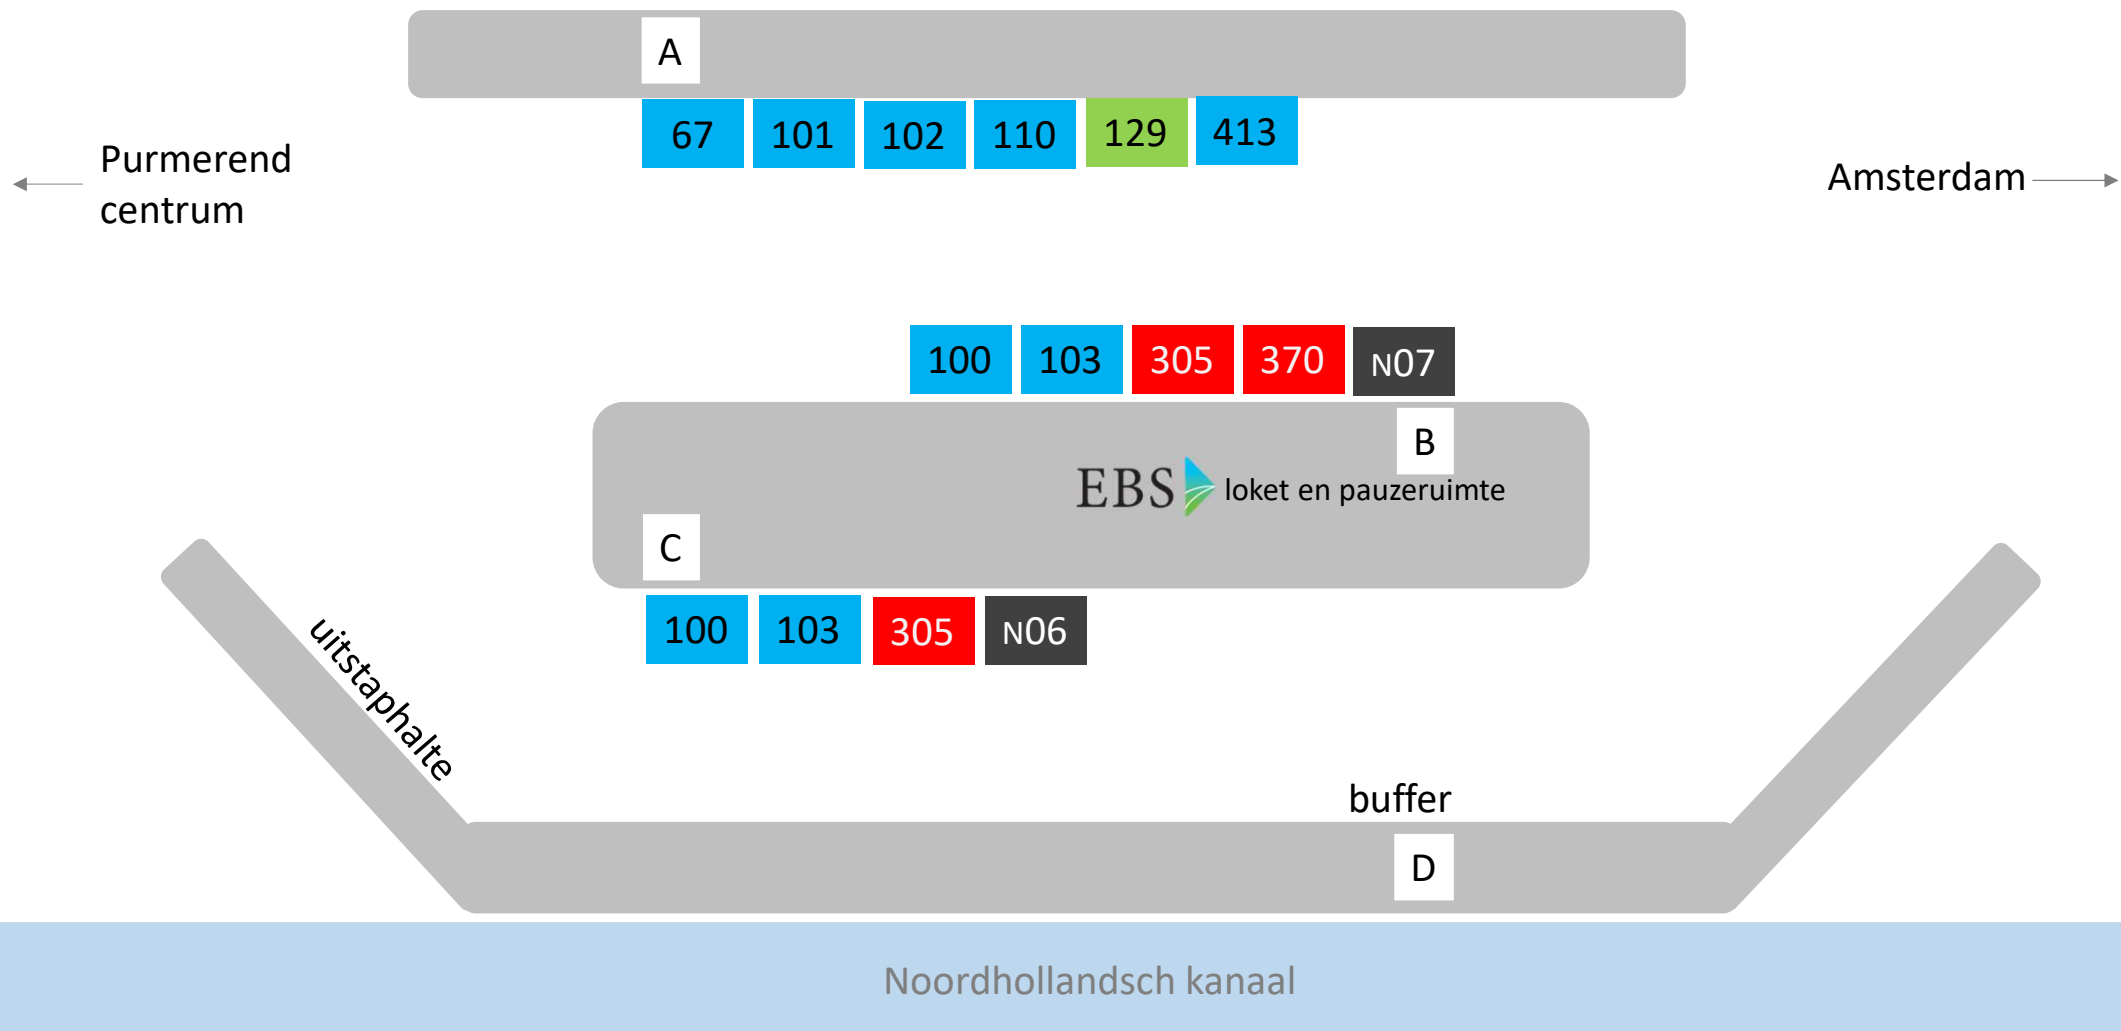

Amsterdam Centraal

geldig vanaf 29-3-26

Amsterdam Noord

geldig vanaf 14-12-25

314 316 C

Landsmeer
Zaandam

Purmerend
Volendam

Marken

111	39	A1
110	112	A2
	315	A3
305	100	A4
	104	A5
	306	A6
	307	A7
	308	A8

Tickets & Service

Metro 52

B1	39	
B2		
B3	119	N19
B4	111	Zaandam
B5	34	
B6	34	
B7	37	
B8	37	

Edam Busstation

geldig vanaf 14-12-25

Purmerend
Amsterdam ←

→ Hoorn

Volendam
↓

Purmerend Tramplein

geldig vanaf 14-12-25

Zaandam De Vlinder

vanaf 15-3-26

Zaandam Station

geldig vanaf 15-3-26

↑
Zaandam
Centrum

←
Krommenie

→
Hembrugterrein
Beverwijk